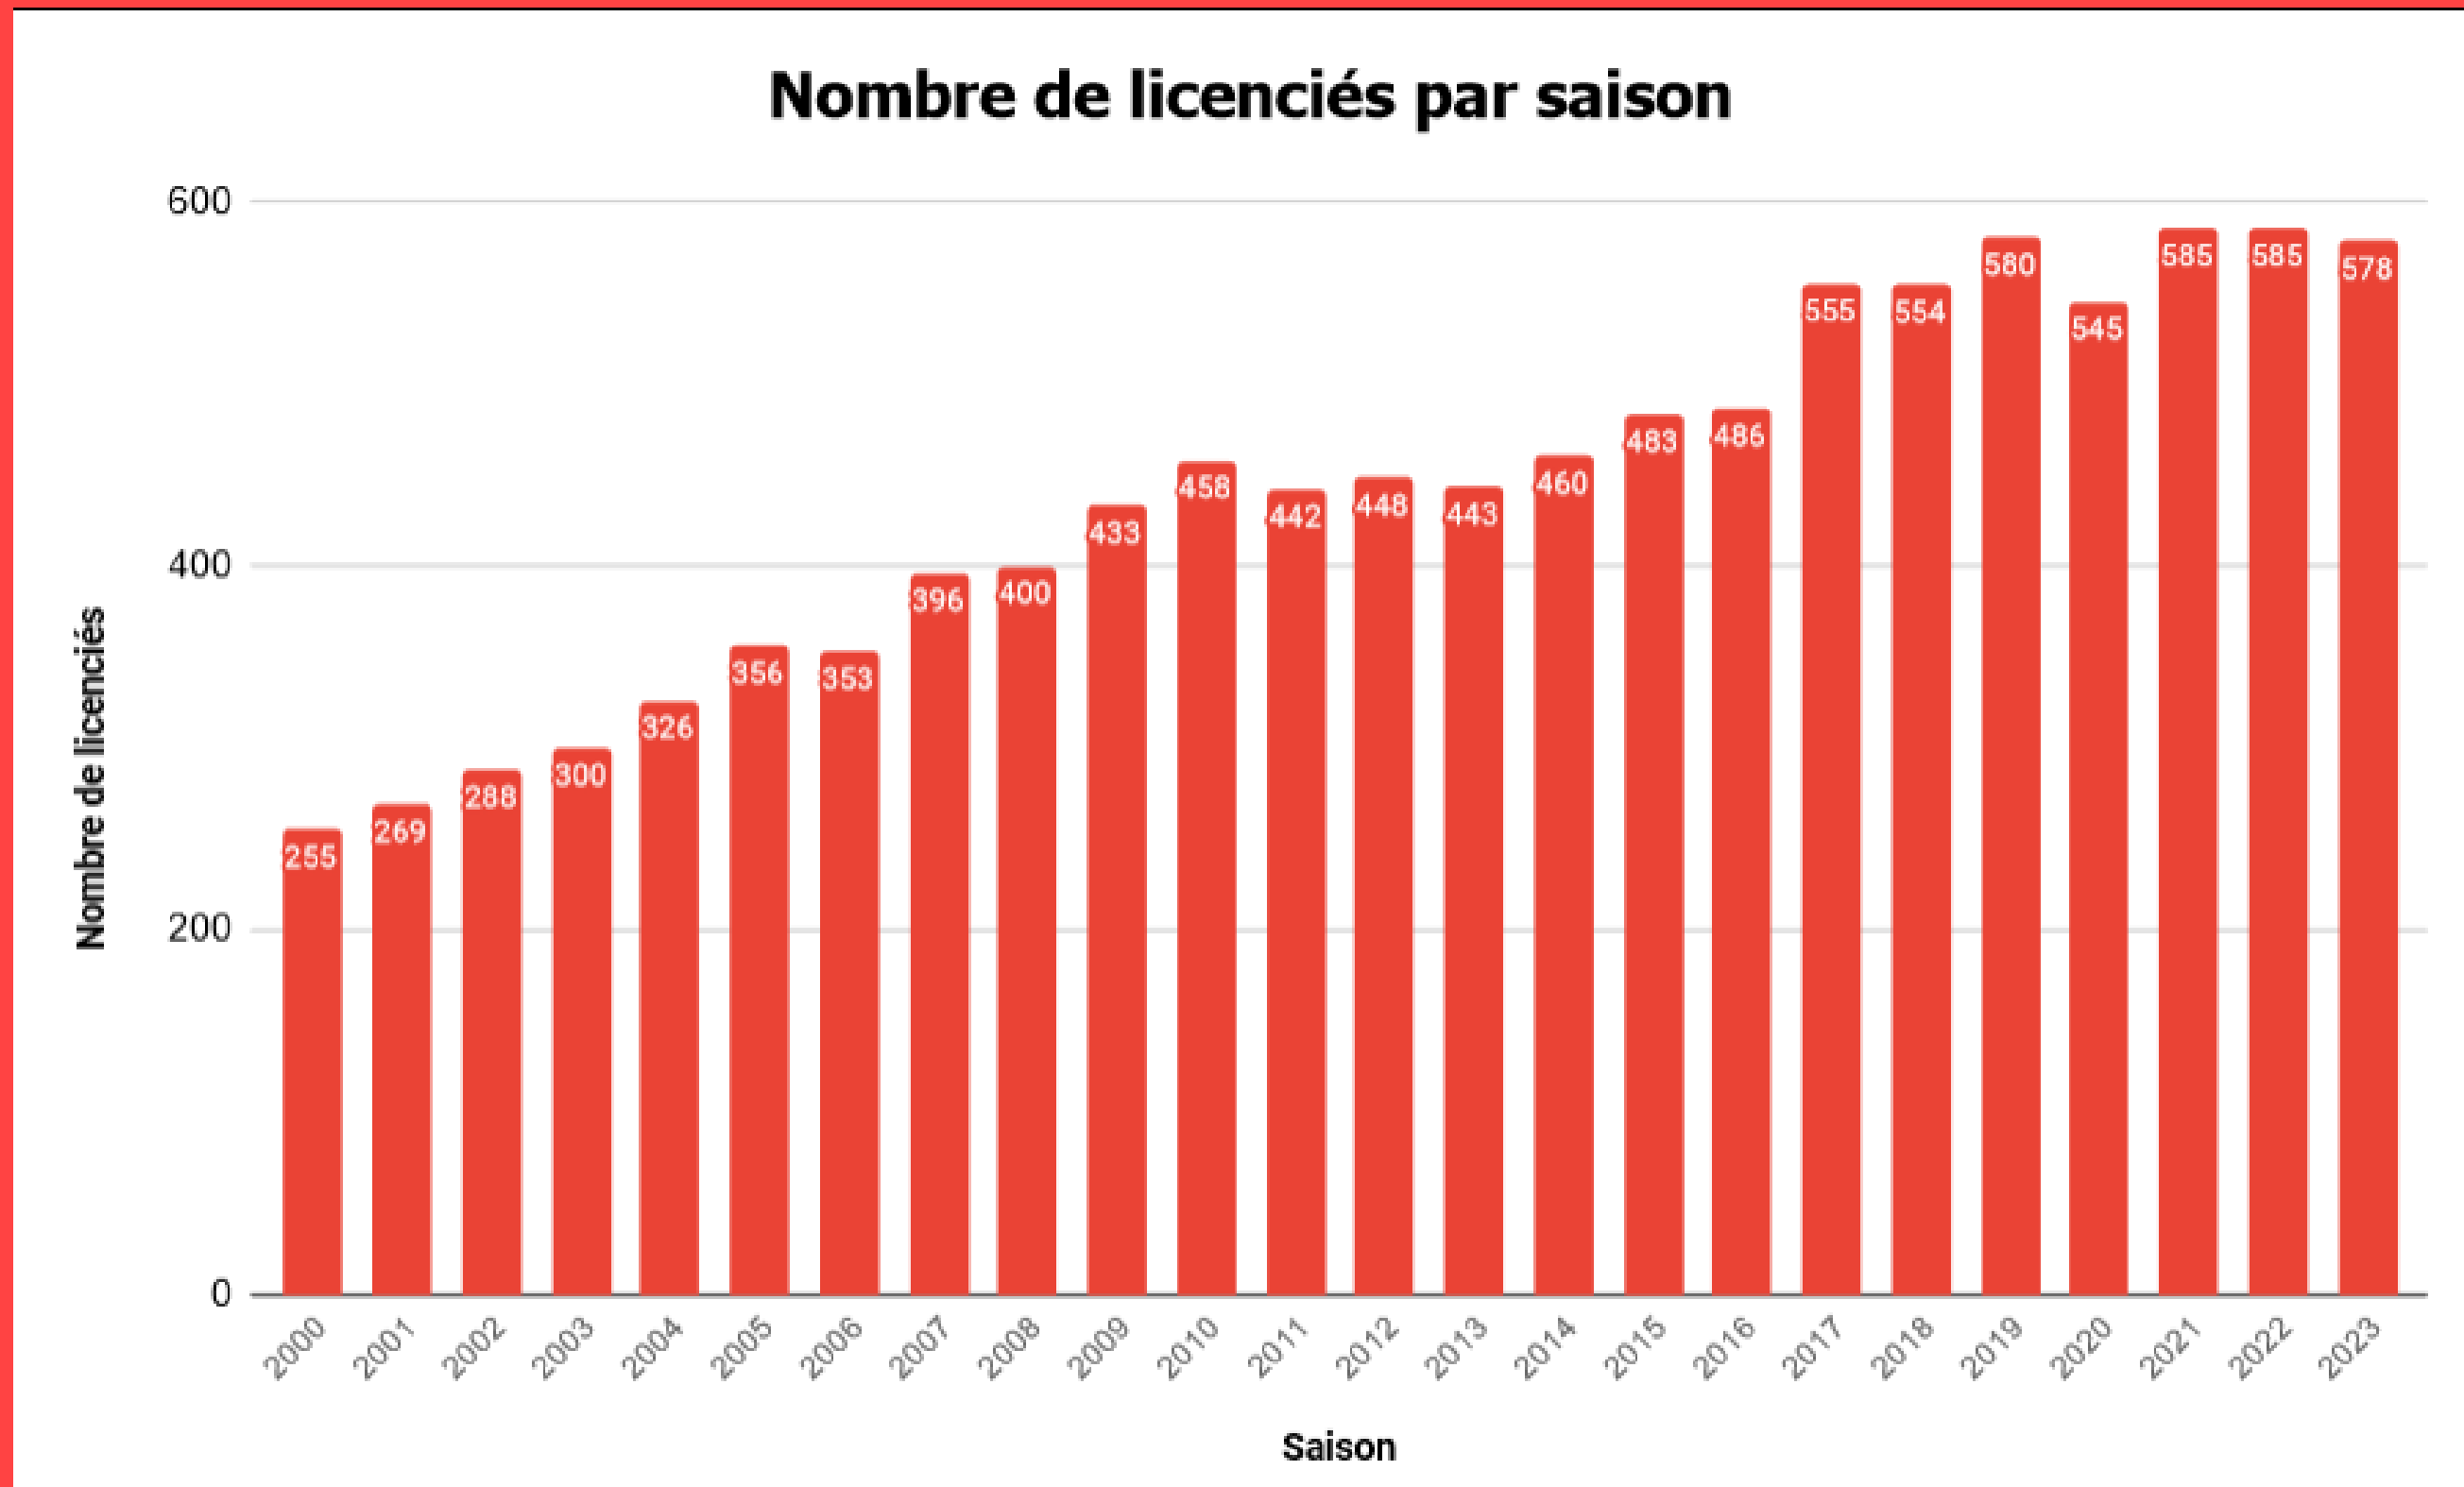

Un club en évolution

Un état d'esprit apprécié et reconnu